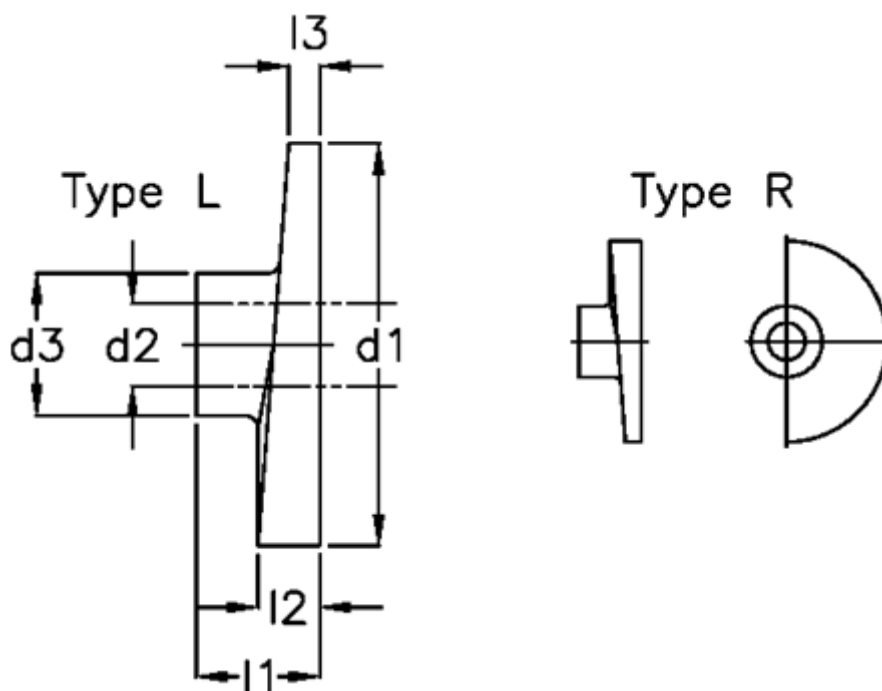

Varenummer: 20824268
Beskrivelse: E+G Dørrigel
GN 218-SM-80-B16-L

Mål

$d1 = 80$
 $d2 = B16$
 $d3 = 27$
 $l1 = 24$
 $l2 = 12$
 $l3 = 6$